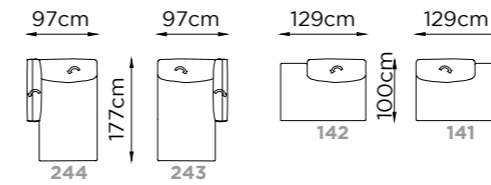

Carrera

Carrera

Carrera

Carrera

Carrera

Carrera

Carrera

Profondità Depth Profondeur	100/119 cm	Altezza Bracciolo Arms height Hauteur d'accoudoir	67 cm
Altezza Height Hauteur	89 cm	Altezza seduta Seat height Hauteur d'assise	43 cm
Profondità seduta Seat depth Profondeur d'assise	60 cm	Altezza piede Leg height Hauteur pied	4 cm
Piede Legs Piètement	Plastica Plastic Plastique		