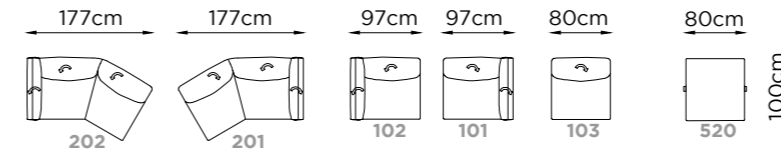

Carrera

Carrera

Carrera

Carrera

Carrera

Carrera

Carrera

Profondità Depth Profondeur	100/119 cm	Altezza Bracciolo Arms height Hauteur d'accoudoir	67 cm
Altezza Height Hauteur	89 cm	Altezza seduta Seat height Hauteur d'assise	43 cm
Profondità seduta Seat depth Profondeur d'assise	60 cm	Altezza piede Leg height Hauteur pied	4 cm
Piede Legs Piètement	Plastica Plastic Plastique		