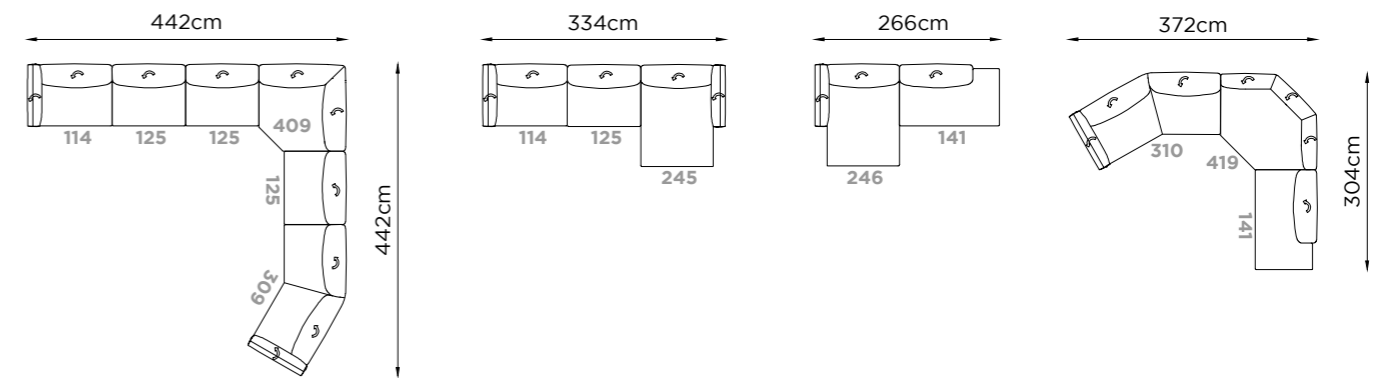

Carrera

Carrera

Carrera

Carrera

Carrera

Carrera

Carrera

Profondità Depth Profondeur	100/119 cm	Altezza Bracciolo Arms height Hauteur d'accoudoir	67 cm
Altezza Height Hauteur	89 cm	Altezza seduta Seat height Hauteur d'assise	43 cm
Profondità seduta Seat depth Profondeur d'assise	60 cm	Altezza piede Leg height Hauteur pied	4 cm
Piede Legs Piètement	Plastica Plastic Plastique		