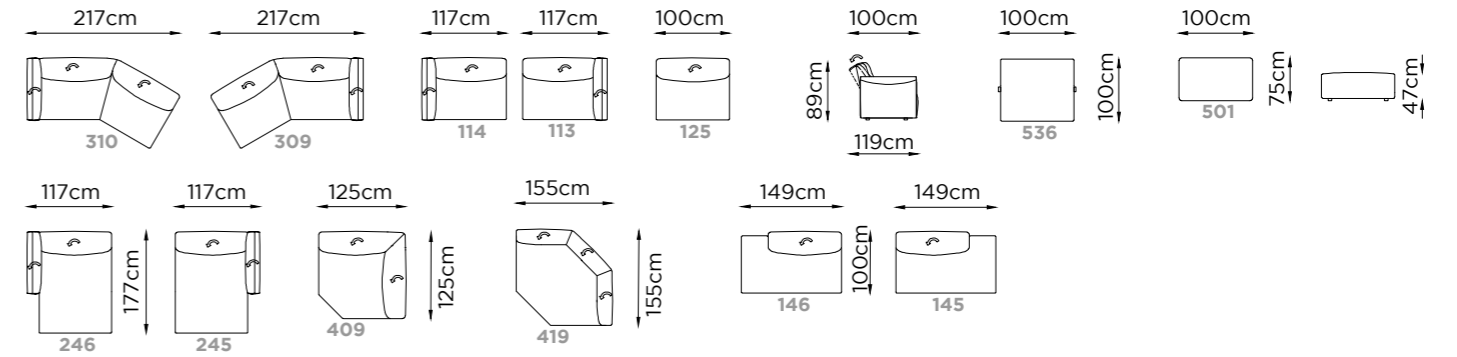

Carrera

Carrera

Carrera

Carrera

Carrera

Carrera

Carrera

Profondità Depth Profondeur	100/119 cm	Altezza Bracciolo Arms height Hauteur d'accoudoir	67 cm
Altezza Height Hauteur	89 cm	Altezza seduta Seat height Hauteur d'assise	43 cm
Profondità seduta Seat depth Profondeur d'assise	60 cm	Altezza piede Leg height Hauteur pied	4 cm
Piede Legs Piètement	Plastica Plastic Plastique		